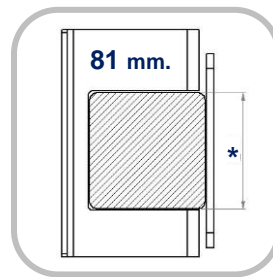

AL-KO 1.800 kg hinter der Achse (Einzel Achse)

BPW - \varnothing 81

BPW - \varnothing 94

BPW - \varnothing 70

BPW - \varnothing 84

BPW - \varnothing 92

SPECIAAL 1.500 kg hinter der Achse (KIP)

Typ set