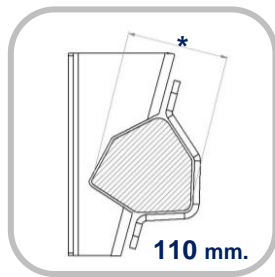

AL-KO 1.800 kg hinter der Achse (Einzel Achse)

BPW - \varnothing 81

BPW - \varnothing 94

BPW - \varnothing 70

BPW - \varnothing 84

BPW - \varnothing 92

SPECIAAL 1.500 kg hinter der Achse (KIP)

Typ set