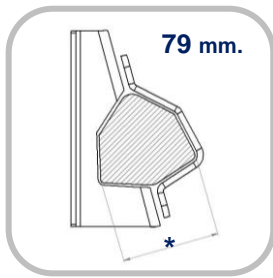

BESTELLISTE caravan

AL-KO 1.000 kg vor der Achse (Tandem-Achse)

AL-KO 1.000 kg hinter der Achse (Einzel Achse)

AL-KO 1.500 kg vor der Achse (Tandem-Achse)

AL-KO 1.500 kg hinter der Achse (Einzel Achse)

AL-KO 1.800 kg vor der Achse (Tandem-Achse)

AL-KO 1.800 kg hinter der Achse (Einzel Achse)

BPW - \varnothing 81

BPW - \varnothing 94

BPW - \varnothing 70

BPW - \varnothing 84

BPW - \varnothing 92

SPECIAAL 1.500 kg hinter der Achse (KIP)

Typ set