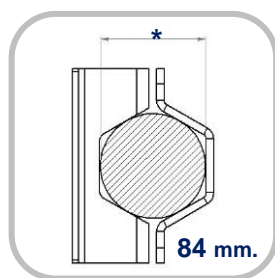

AL-KO 1.800 kg hinter der Achse (Einzel Achse)

BPW - \varnothing 81

BPW - \varnothing 94

BPW - \varnothing 70

BPW - \varnothing 84

BPW - \varnothing 92

SPECIAAL 1.500 kg hinter der Achse (KIP)

Typ set