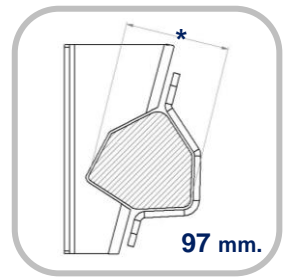

☐ AL-KO 1.500 kg hinter der Achse (Einzel Achse)