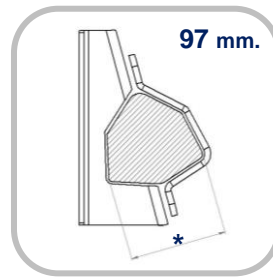

BESTELLISTE caravan

AL-KO 1.000 kg vor der Achse (Tandem-Achse)

AL-KO 1.000 kg hinter der Achse (Einzel Achse)

AL-KO 1.500 kg vor der Achse (Tandem-Achse)

AL-KO 1.500 kg hinter der Achse (Einzel Achse)

AL-KO 1.800 kg vor der Achse (Tandem-Achse)

AL-KO 1.800 kg hinter der Achse (Einzel Achse)

BPW - \varnothing 81

BPW - \varnothing 94

BPW - \varnothing 70

BPW - \varnothing 84

BPW - \varnothing 92

SPECIAAL 1.500 kg hinter der Achse (KIP)

Typ set