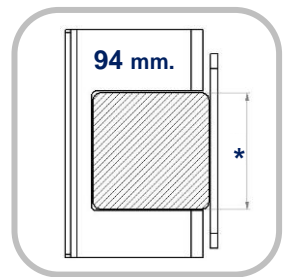

AL-KO 1.800 kg hinter der Achse (Einzel Achse)

BPW - \varnothing 81

BPW - \varnothing 94

BPW - \varnothing 70

BPW - \varnothing 84

BPW - \varnothing 92

SPECIAAL 1.500 kg hinter der Achse (KIP)

Typ set