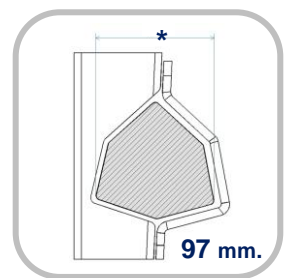

AL-KO 1.800 kg hinter der Achse (Einzel Achse)

BPW - \varnothing 81

BPW - \varnothing 94

BPW - \varnothing 70

BPW - \varnothing 84

BPW - \varnothing 92

SPECIAAL 1.500 kg hinter der Achse (KIP)

Typ set