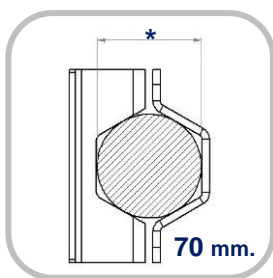

AL-KO 1.800 kg hinter der Achse (Einzel Achse)

BPW - \varnothing 81

BPW - \varnothing 94

BPW - \varnothing 70

BPW - \varnothing 84

BPW - \varnothing 92

SPECIAAL 1.500 kg hinter der Achse (KIP)

Typ set