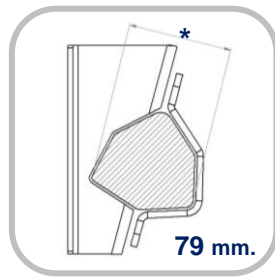

BESTELLISTE caravan

AL-KO 1.000 kg vor der Achse (Tandem-Achse)

AL-KO 1.000 kg hinter der Achse (Einzel Achse)

AL-KO 1.500 kg vor der Achse (Tandem-Achse)

AL-KO 1.500 kg hinter der Achse (Einzel Achse)

AL-KO 1.800 kg vor der Achse (Tandem-Achse)

AL-KO 1.800 kg hinter der Achse (Einzel Achse)

BPW - \varnothing 81

BPW - \varnothing 94

BPW - \varnothing 70

BPW - \varnothing 84

BPW - \varnothing 92

SPECIAAL 1.500 kg hinter der Achse (KIP)

Typ set