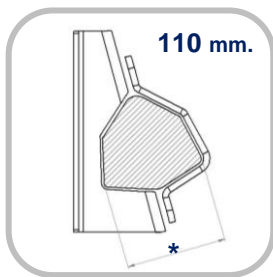

☐ AL-KO 1.800 kg vor der Achse (Tandem-Achse)