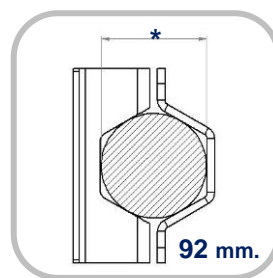

AL-KO 1.800 kg hinter der Achse (Einzel Achse)

BPW - \varnothing 81

BPW - \varnothing 94

BPW - \varnothing 70

BPW - \varnothing 84

BPW - \varnothing 92

SPECIAAL 1.500 kg hinter der Achse (KIP)

Typ set