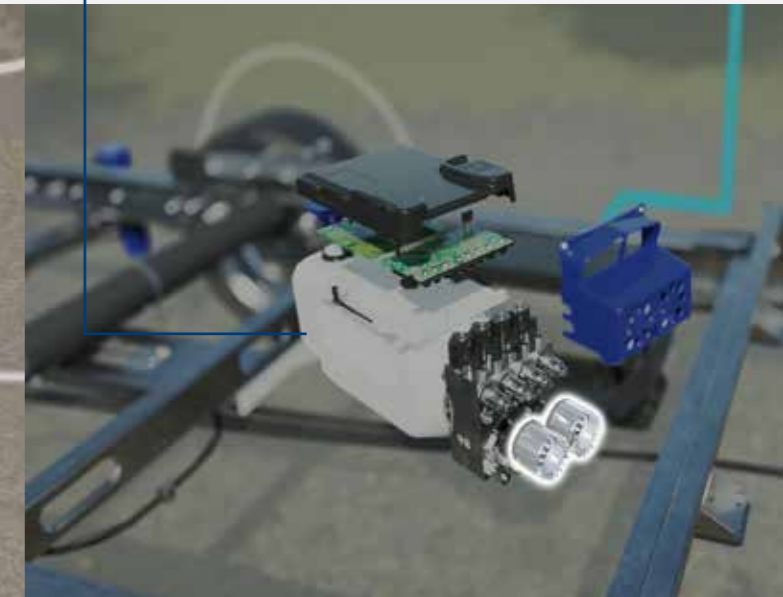

### LES VÉRINS DE STABILISATION HYDRAULIQUES DE PROCHAINE GÉNÉRATION

De façon intelligente et entièrement automatique, le système LevelM Pro maintient le camping-car en position horizontale. Grâce à un mélange de matériaux sophistiqué, les vérins de stabilisation hydrauliques LevelM Pro sont clairement plus légers que les systèmes comparables. En dehors du véhicule, l'électronique de commande intelligente d'E&P est montée de manière centralisée dans une boîte robuste et est protégée contre différentes influences météorologiques et environnementales.

**Découvrez dès maintenant la technologie fiable de l'expert en nivellement E&P!**

### ULTRALÉGER POIDS PROPRE

- ▮ Poids propre à partir de 56 kg, grâce au mélange de matériaux intelligent en aluminium et acier
- ▮ LevelM Pro offre la combinaison idéale - facilité à stabilité maximale
- ▮ D'où une charge utile plus importante possible

### PRÉCIS, DOUX & SILENCIEUX MISE À NIVEAU

- ▮ Exactitude et précision du nivellement optimales grâce à deux pompes indépendantes et moteurs sans balai
- ▮ Le nivellement sans torsion et régulier minimise le chargement du châssis
- ▮ Qualité et fiabilité de l'expert en nivellement