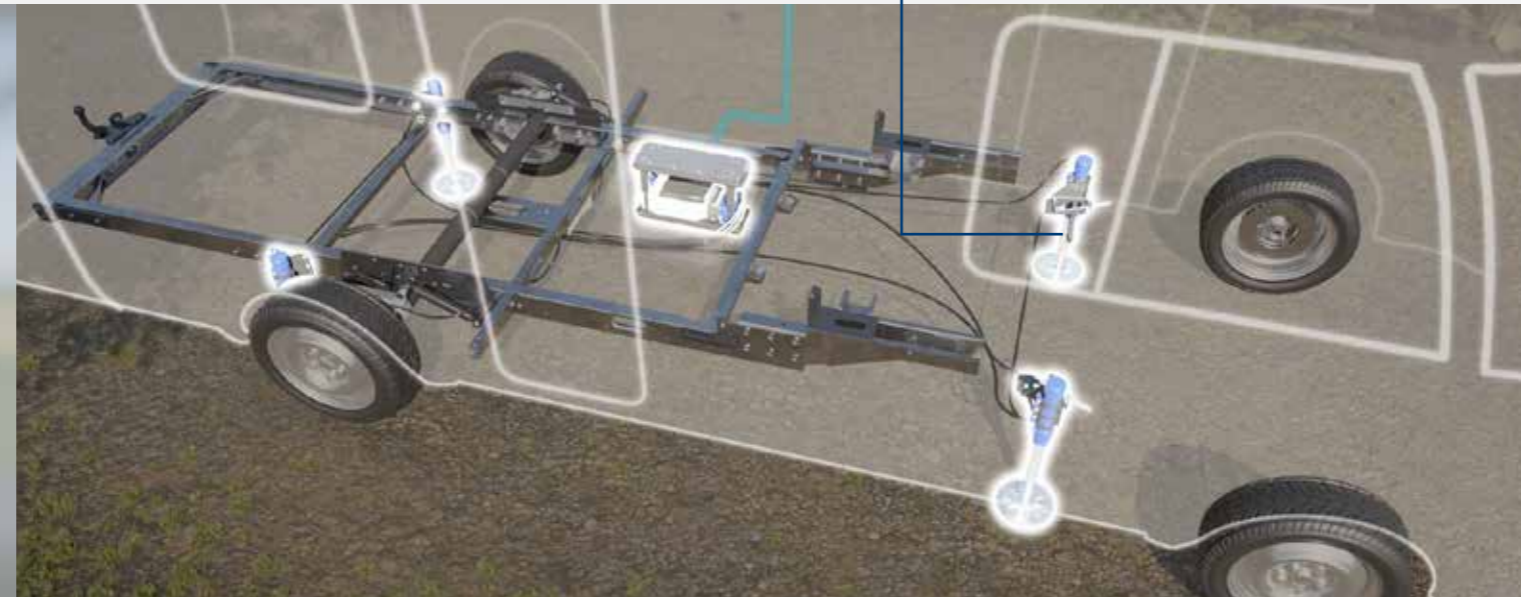

### LES VÉRINS DE STABILISATION HYDRAULIQUES DE PROCHAINE GÉNÉRATION

De façon intelligente et entièrement automatique, le système LevelM Pro maintient le camping-car en position horizontale. Grâce à un mélange de matériaux sophistiqué, les vérins de stabilisation hydrauliques LevelM Pro sont clairement plus légers que les systèmes comparables. En dehors du véhicule, l'électronique de commande intelligente d'E&P est montée de manière centralisée dans une boîte robuste et est protégée contre différentes influences météorologiques et environnementales.

### ULTRALÉGER POIDS PROPRE

- ▮ Poids propre à partir de 56 kg, grâce au mélange de matériaux intelligent en aluminium et acier
- ▮ LevelM Pro offre la combinaison idéale - facilité à stabilité maximale
- ▮ D'où une charge utile plus importante possible

### PRÉCIS, DOUX & SILENCIEUX MISE À NIVEAU

- ▮ Exactitude et précision du nivellement optimales grâce à deux pompes indépendantes et moteurs sans balai
- ▮ Le nivellement sans torsion et régulier minimise le chargement du châssis
- ▮ Qualité et fiabilité de l'expert en nivellement